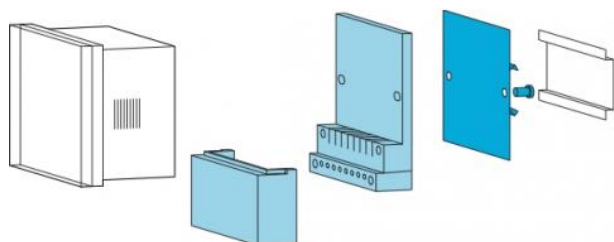

Theben - THE SNELBEVESTIGING VOOR DIN-

Artikelnummer	2700146548
Fabrikaat	Theben
Typenummer	Snelbevestiging
Artikelnummer Leverancier	9070071
EAN Code	4003468900895

Minimale afname	1
-----------------	---

### Productomschrijving

Snelbevestiging voor 35 mm profielrails ,